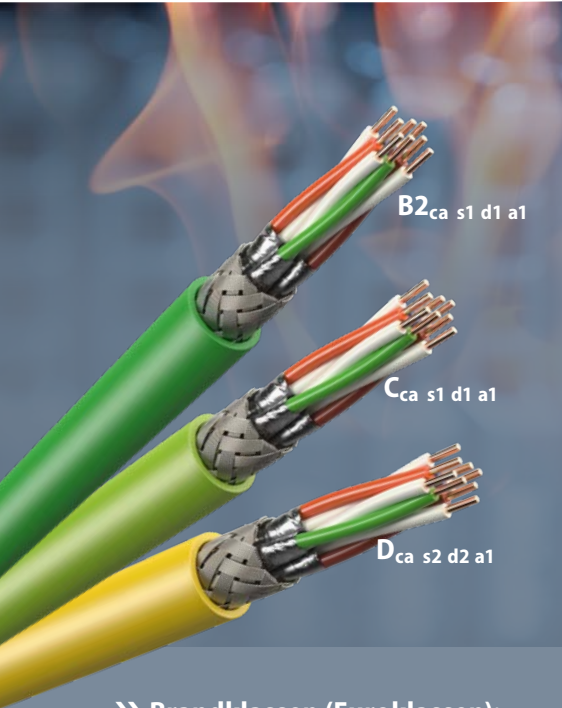

LEONI *technicalreport*

Data communication technology 02/2020

» Brandklassen (Euroklassen):

B_{2ca}, C_{ca}, D_{ca}

zusätzliche Klassifikation:

Rauchentwicklung (s),

Abtropfen (d) und

Säurewert der Brandgase (a)

Business Unit Datacom

LEONI Kerpen GmbH
Zweifaller Straße 275–287
52224 Stolberg · Deutschland
Telefon +49 2402-17-1
Telefax +49 2402-75154

datacom@leoni.com
www.leoni-data.com

Technische Änderungen behalten wir uns vor.
© LEONI Kerpen GmbH

Datenleitungen für

Power over Ethernet & 25G Ethernet

LEONI möchte in Applikationen und Anwendungen denken und nicht mehr in MHz und Kategorien. Unsere Kunden und Anwender verlangen Lösungen (1G/10G/25G und auch 4PPoE) und Investitionssicherheit.

Datenleitungen für 25G und 4PPoE:

Bestell-Nr.	Type	Abmessung und Kategorie
LKD7KS703800000	Pro1300	AWG22 Kat.7_A
LKD7KS800260000	Pro1500	AWG22 Kat.7_A
LKD7KS702530000	F10-125	AWG22 Kat.7_A
LKD7KS700010000	F10-130	AWG22 Kat.7_A
LKD7KS800010000	G12-150	AWG22 Kat.7_A
LKD7KS800200000	G20	AWG22 Kat.8

Ab sofort mit zusätzlichem Aufdruck: 25G 4PPoE